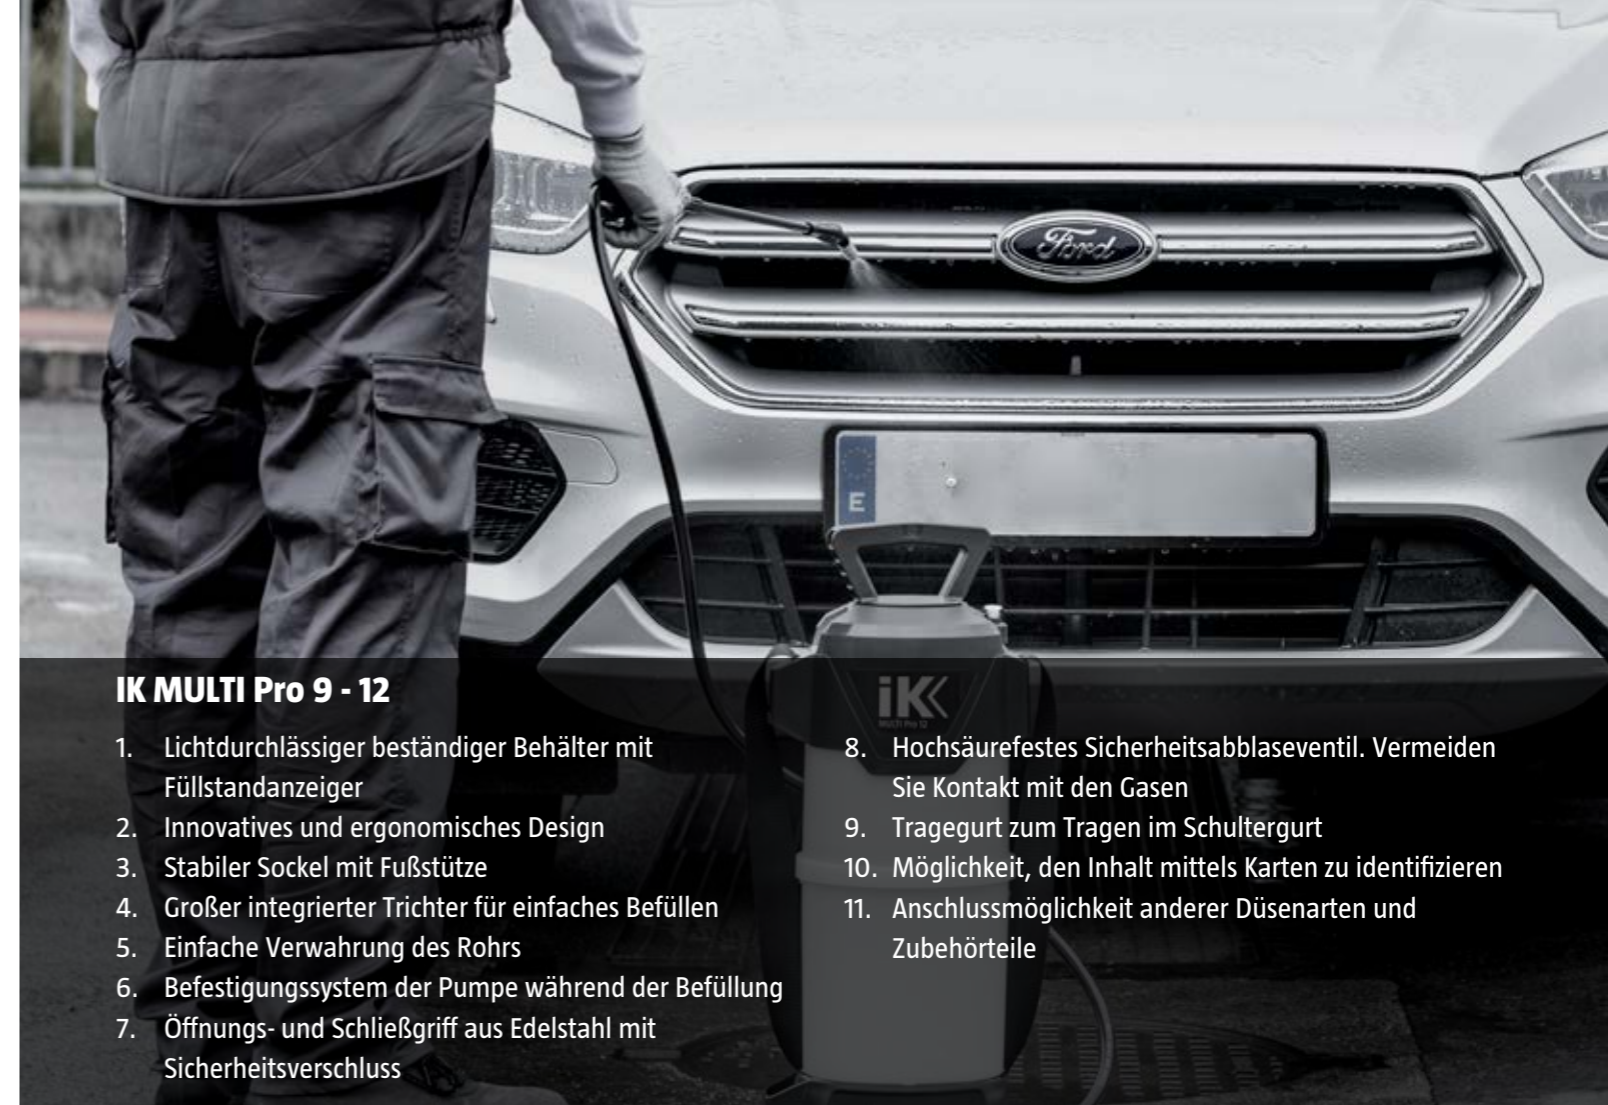

# MULTI Pro 9 - 12 MULTI Pro 12+

CLEANING SPRAYERS

Eine Reihe von Sprühgeräten, die mit der höchsten Leistung in Bezug auf Sicherheit und Benutzerfreundlichkeit ausgestattet sind. Für den professionellen Einsatz mit aggressivsten Chemikalien unterschiedlicher Sektoren ausgelegt. Besonders säurefest.

## IK MULTI Pro 9 - 12

1. Lichtdurchlässiger beständiger Behälter mit Füllstandanzeiger
2. Innovatives und ergonomisches Design
3. Stabiler Sockel mit Fußstütze
4. Großer integrierter Trichter für einfaches Befüllen
5. Einfache Verwahrung des Rohrs
6. Befestigungssystem der Pumpe während der Befüllung
7. Öffnungs- und Schließgriff aus Edelstahl mit Sicherheitsverschluss
8. Hochsäurefestes Sicherheitsabblaseventil. Vermeiden Sie Kontakt mit den Gasen
9. Tragegurt zum Tragen im Schultergurt
10. Möglichkeit, den Inhalt mittels Karten zu identifizieren
11. Anschlussmöglichkeit anderer Düsenarten und Zubehörteile