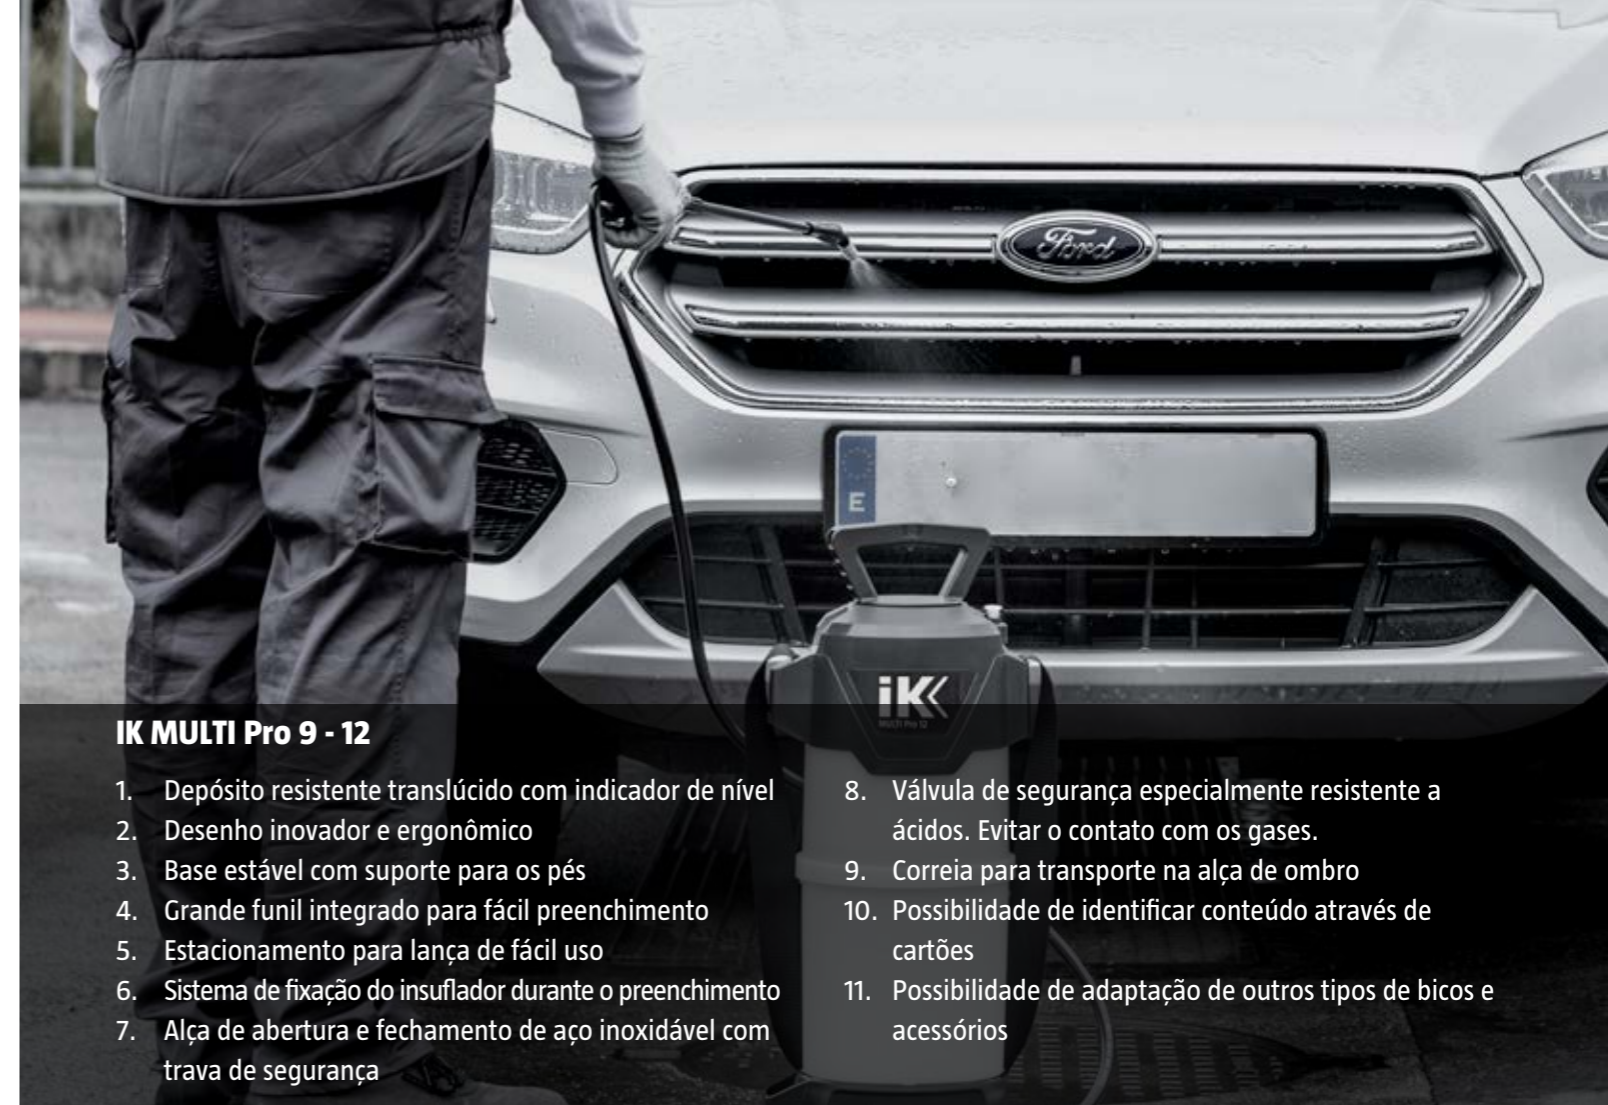

DE ESPECIALISTA
PARA ESPECIALISTA

DE ESPECIALISTA
PARA ESPECIALISTA

MULTI Pro 9 - 12
MULTI Pro 12+

CLEANING SPRAYERS

Gama de pulverizadores que oferece o mais alto desempenho em termos de segurança e facilidade de uso. Concebidos para uma utilização profissional com os químicos mais agressivos de diversos setores. Particularmente resistente a ácidos.

IK MULTI Pro 9 - 12

1. Depósito resistente translúcido com indicador de nível
2. Desenho inovador e ergonômico
3. Base estável com suporte para os pés
4. Grande funil integrado para fácil preenchimento
5. Estacionamento para lança de fácil uso
6. Sistema de fixação do insuflador durante o preenchimento
7. Alça de abertura e fechamento de aço inoxidável com trava de segurança
8. Válvula de segurança especialmente resistente a ácidos. Evitar o contato com os gases.
9. Correia para transporte na alça de ombro
10. Possibilidade de identificar conteúdo através de cartões
11. Possibilidade de adaptação de outros tipos de bicos e acessórios